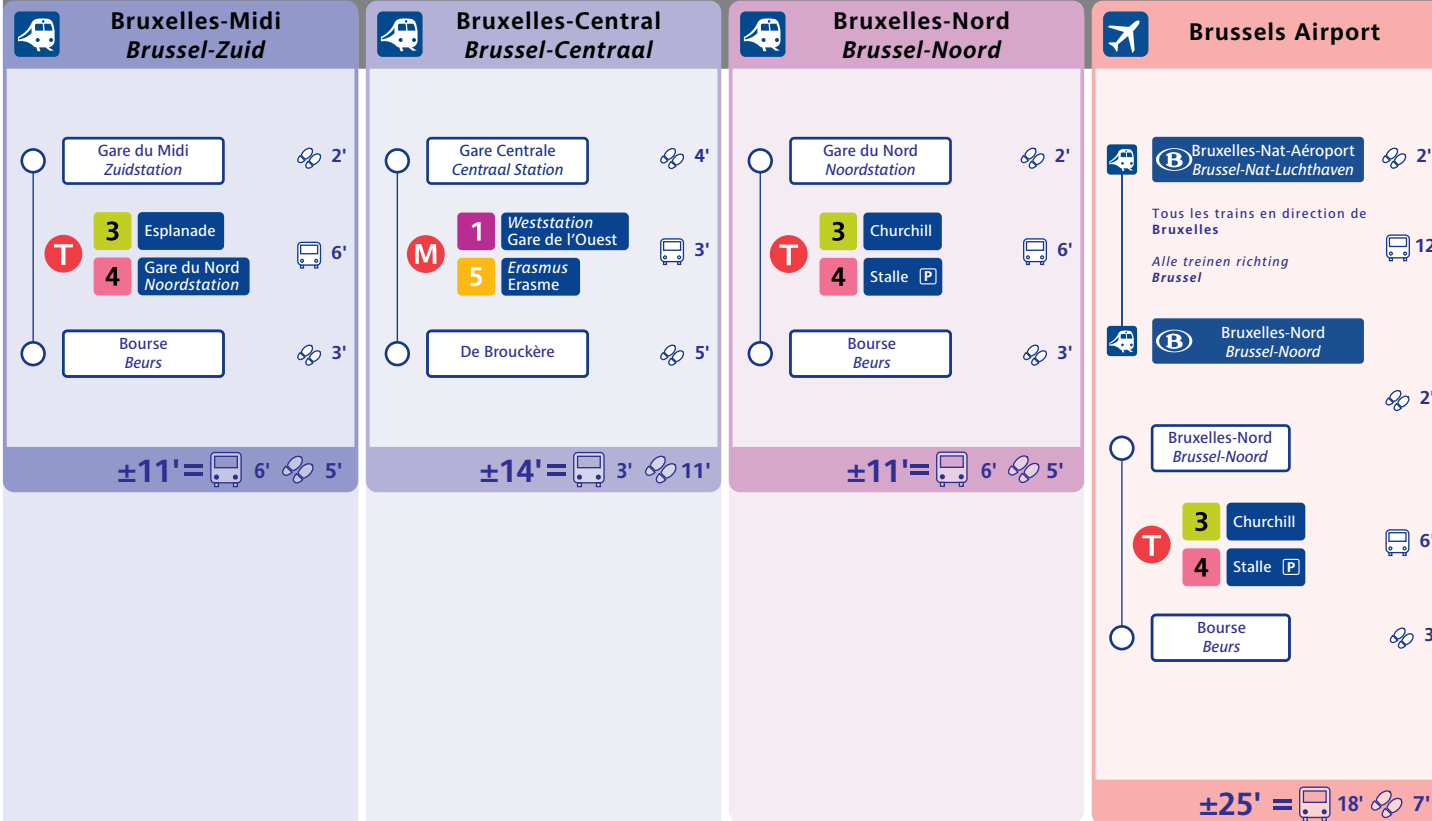

- Itinéraire Cyclable Régional / Gewestelijke FietsRoute
- Itinéraire Cyclable Régional / Gewestelijke FietsRoute
- Piste cyclable / Fietspad
- Piste cyclable / Fietspad

**BRUXELLES MOBILITÉ**  
**BRUSSELS MOBILITEIT**

Cartographie: STIB - SMN  
Cartografie: MVB - SMN

Réalisé au moyen de  
Brussels Urbis  
Distribution & Copyright CIBG

Verwezenlijkt met  
Brussels Urbis  
Verdeling & Copyright CIBG

n° 053  
Edition / Uitgave  
06.20143  
Réseau / Network  
03.2014

Fiche d'accessibilité  
Bereikbaarheidsfiche

Jonction ferroviaire Nord-Midi / Noord-Zuid spoorwegverbinding

**Vélo partagé / Fietsdelen**

Stations les plus proches : Dichtsbijzijnde stations:

**Bourse / Beurs**  
Rue Paul Delvauxstraat  
1000 Bruxelles / Brussel

www.villo.be  
078 / 05 11 10

**Voiture partagée / Autodelen**

Station la plus proche : Dichtsbijzijnde station:

**Dansaert**  
Place du Nouveau Marché aux Grains, 6  
Nieuwe graanmarkt, 6  
1000 Bruxelles / Brussel